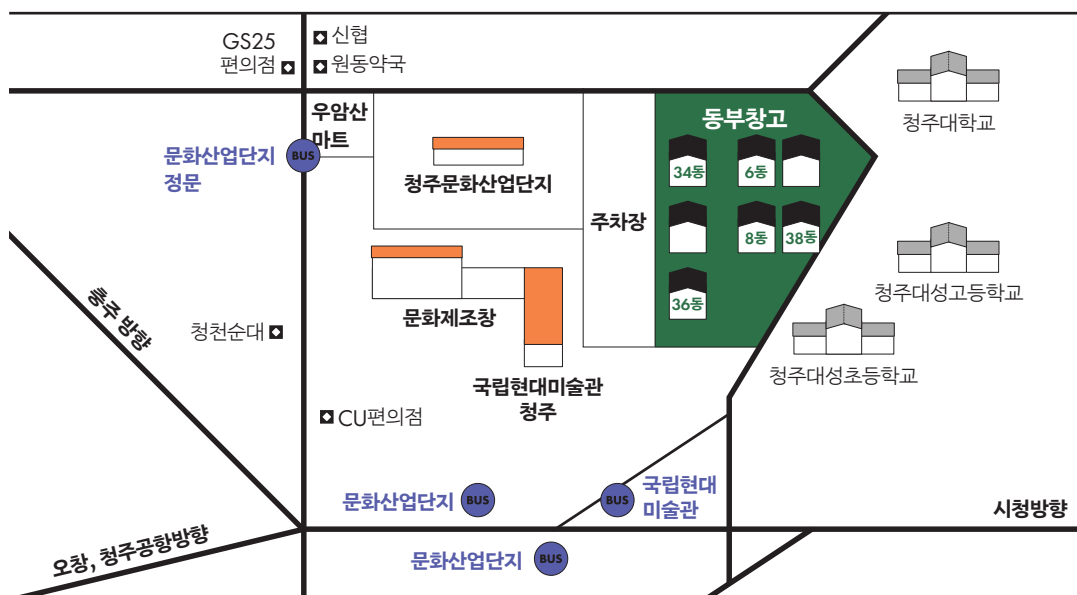

## 12개 문화도시 홍보 전시

기간 2021. 12. 27.(월) - 12. 29.(수), 3일간

(12. 27. 13:00 - 18:00, 12. 28. 11:00 - 18:00,  
12. 29. 11:00 - 16:00)

장소 동부창고 6동 이벤트 홀

### ( 제1회 문화도시 박람회 오시는길 )

네비게이션에 동부창고 검색